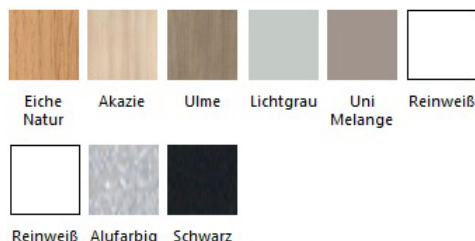

Schreibtisch „ACTIVE.T SE“ Sonderedition

Ausstattung:

- + Maße in mm (BxTxH): 1.400 x 800, 1.600 x 800 mm oder 1.800 x 800 mm
- + Motorverstellung 650 - 1300 mm
- + Säule 2-fach teleskopierbar
- + Platte 25 mm Kunststoff Umleimer
- + Oberfläche Kunststoff
- + Farbe Platte in verschiedenen Dekoren: Reinweiß, Lichtgrau, Melange, Ulme, Eiche, Akazie
- + Farbe Plattenkante identisch zu Platte
- + Farbe Gestell wahlweise in alufarbig, schwarz oder weiß
- + Inkl. Plattenausschnitte
- + Inkl. 3-fach Steckdose und Zufuhrkabel sowie Kabelwanne, 72 mm
- + Lieferung demontiert und verpackt
- + Abholung ab Lager Emmendingen
- + Lieferzeit ca. 10 Tage

Platte: Eiche Akazie Ulme Lichtgrau Melange Reinweiß

Gestell: Weiß Alufarbig Schwarz

Ort und Datum

Unterschrift

Lieferbedingungen:

ABHOLPREIS ab Lager Emmendingen. Die Lieferzeit ca. 10 Tagenach Bestelleingang und erfolgt zerlegt. Stand: Februar 2021