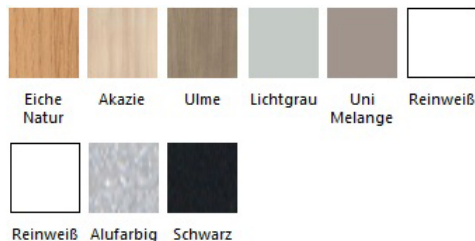

Schreibtisch „ACTIVE.T SE“ Sonderedition

Ausstattung:

- + Maße in mm (BxTxH): 1.400 x 800, 1.600 x 800 mm oder 1.800 x 800 mm
- + Motorverstellung 650 - 1300 mm
- + Säule 2-fach teleskopierbar
- + Platte 25 mm Kunststoff Umleimer
- + Oberfläche Kunststoff
- + Farbe Platte in verschiedenen Dekoren: Reinweiß, Lichtgrau, Melange, Ulme, Eiche, Akazie
- + Farbe Plattenkante identisch zu Platte
- + Farbe Gestell wahlweise in alufarbig, schwarz oder weiß
- + Inkl. Plattenausschnitte
- + Inkl. 3-fach Steckdose und Zufuhrkabel sowie Kabelwanne, 72 mm
- + Lieferung demontiert und verpackt
- + Abholung ab Lager Emmendingen
- + Lieferzeit ca. 15 Tage