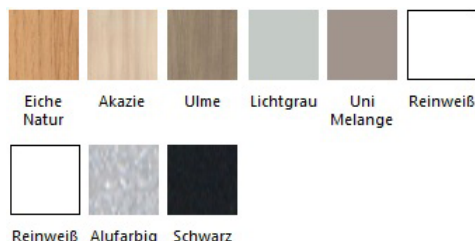

Schreibtisch „ACTIVE.T SE“ Sonderedition

Ausstattung:

- + Maße in mm (BxTxH): 1.400 x 800, 1.600 x 800 mm oder 1.800 x 800 mm
- + Motorverstellung 650 - 1300 mm
- + Säule 2-fach teleskopierbar
- + Platte 25 mm Kunststoff Umleimer
- + Oberfläche Kunststoff
- + Farbe Platte in verschiedenen Dekoren: Reinweiß, Lichtgrau, Melange, Ulme, Eiche, Akazie
- + Farbe Plattenkante identisch zu Platte
- + Farbe Gestell wahlweise in alufarbig, schwarz oder weiß
- + Inkl. Plattenausschnitte
- + Inkl. 3-fach Steckdose und Zufuhrkabel sowie Kabelwanne, 72 mm
- + Lieferung demontiert und verpackt
- + Abholung ab Lager Emmendingen
- + Lieferzeit ca. 15 Tage

Platte: Eiche Akazie Ulme Lichtgrau Melange Reinweiß

Gestell: Weiß Alufarbig Schwarz

Ort und Datum

Unterschrift

Lieferbedingungen:

ABHOLPREIS ab Lager Emmendingen. Die Lieferzeit ca. 15 Tage nach Bestelleingang und erfolgt zerlegt. Stand: Dezember 2021