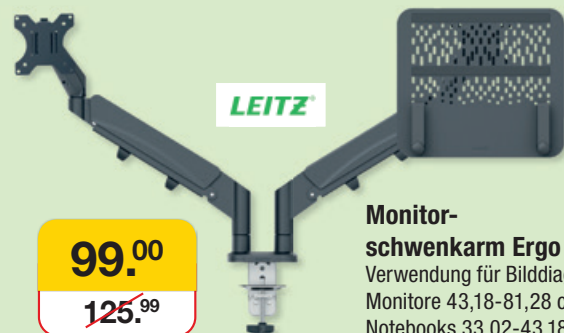

Passt sich
flexibel an!

9.99
~~11.59~~

Handgelenkauflage schwarz
Optimale Anpassung dank Memory Foam
Bestell-Nr.: 187110290

Fördert
leichte
Bewegung!

Fellowes

59.99
~~76.99~~

Anti-Ermüdungsmatte Everyday
Maße: 91,4 x 61 cm
Bestell-Nr.: 875003000

Entspannend für Handgelenke & Co.

LEITZ

99.00
~~125.99~~

**Monitor-
schwenkarm Ergo**
Verwendung für Bilddiagonale:
Monitore 43,18-81,28 cm (17-32),
Notebooks 33,02-43,18 cm (13-17")
Bestell-Nr.: 187035780