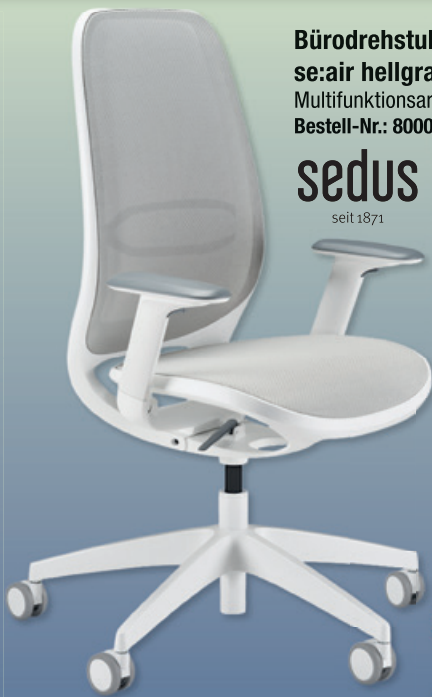

Post-it

Kleiner Gruß ans liebe Team!

4.99
~~6.29~~

Haftnotizwürfel Herz

Maße: 70 x 22,5 x 70 mm
Bestell-Nr.: 111014738

Ergonomisch gestärkt arbeiten

**Bürodrehstuhl
se:air hellgrau**
Multifunktionsarmlehne
Bestell-Nr.: 800023501

sedus
seit 1871

549.00
~~579.00~~

Wir beraten Sie
gerne ausführlich zu
Büroeinrichtung
bei uns vor Ort!

Höhen-
verstellbar!

LEITZ

Schreibtisch Ergo
Maße: 120 x 72-118 x 70 cm
Bestell-Nr.: 810104301

329.00
~~345.84~~