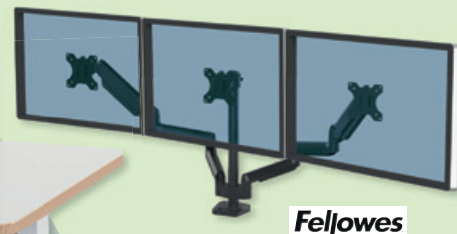

sedus
seit 1871

549.00
~~579.00~~

Wir beraten Sie
gerne ausführlich zu
Büroeinrichtung
bei uns vor Ort!

Höhen-
verstellbar!

LEITZ

Schreibtisch Ergo
Maße: 120 x 72-118 x 70 cm
Bestell-Nr.: 810104301

329.00
~~345.84~~

Fellowes

174.99
~~185.99~~

**Monitorschwenkarm
Platinum Series 3 Arme**
Maximiert den Platz
Tragfähigkeit: 3 x 7 kg
Bestell-Nr.: 760003290

Verbesserte
Durchblutung

37.99
~~46.99~~

LEITZ

**Sitzkissen Ergo
Cosy grau**
Für gesunde Körperhaltung
Bestell-Nr.: 800023380